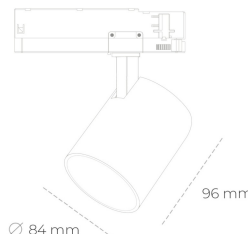

SPOTLIGHT LIDER G 927 25W 60° BLACK | ON/OFF

Kod produktu: N008-K0002-RF927-H5-M60-ZE52_650-S2-###

LED	COB
Barwa światła	2700 [K]
CRI	80
Strumień led chip	2888 [lm]
Strumień światła z oprawy	2599 [lm]
Zasilanie systemu	25 [W]
Wydajność oprawy oświetleniowej	104 [lm/W]
Kąt świecenia	60°
Sterowanie	ON/OFF
MacAdam	3 SDCM

Spotlight LED

Kompaktowa oprawa oświetleniowa typu reflektor LED. Przeznaczona do montażu w szynoprzewodzie. Obudowa wraz z ramieniem wykonane są z aluminium. Dostępność w kolorze białym, czarnym i szarym. Na zamówienie istnieje możliwość lakierowania na dowolny kolor z palety RAL. Dostępne odbłyśniki w kątach 15, 23, 38, 45 i 60 stopni. Maksymalna moc oprawy to 25W.

OPRAWA

Waga	0.69 [kg]
Ochronność IP , IK , klasa	IP 20, IK 01,
Kolor oprawy	BLACK
Rodzaj przesłony	Plastic
Napięcie zasilania	220-240V 50-60Hz

Uwaga: Wszystkie dane są wartościami typowymi. Tolerancja pomiarów +/- 10%. Funkcje systemu mogą ulec zmianie wraz z ulepszeniami produktu ze względu na postęp techniczny.