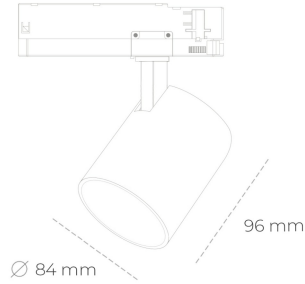

SPOTLIGHT LIDER G 927 19W 60° BLACK | ON/OFF

LED	COB
Barwa światła	2700 [K] |
CRI	80
Strumień led chip	2222 [lm]
Strumień światła z oprawy	1999 [lm]
Zasilanie systemu	19 [W]
Wydajność oprawy oświetleniowej	105 [lm/W]
Kąt świecenia	60°
Sterowanie	ON/OFF
MacAdam	3 SDCM

Spotlight LED

Kompaktowa oprawa oświetleniowa typu reflektor LED. Przeznaczona do montażu w szynoprzewodzie. Obudowa wraz z ramieniem wykonane są z aluminium. Dostępność w kolorze białym, czarnym i szarym. Na zamówienie istnieje możliwość lakierowania na dowolny kolor z palety RAL. Dostępne odbłyśniki w kątach 15, 23, 38, 45 i 60 stopni. Maksymalna moc oprawy to 25W.

OPRAWA

Waga	0,69 [kg]
Ochronność IP , IK , klasa	IP 20, IK 1,
Kolor oprawy	BLACK
Rodzaj przelony	Plastic
Napięcie zasilania	220-240V 50-60Hz

Uwaga: Wszystkie dane są wartościami typowymi. Tolerancja pomiarów +/-10%. Funkcje systemu mogą ulec zmianie wraz z ulepszeniami produktu ze względu na postęp techniczny.

OPCJE

kolor oprawy do wyboru z palety RAL - na zapytanie, przesłona antyodblśniowa "plaster miodu", możliwość sterowania mocą świecenia za pomocą systemu CASAMBI / DALI / PHASE CUT

Wygenerowano: 21.06.2024

+48 32 388 80 00

www.corra.pl
cora@cora.pl

Ulica: Ignatza Hakuby 18
41-914 Bytom, Polska