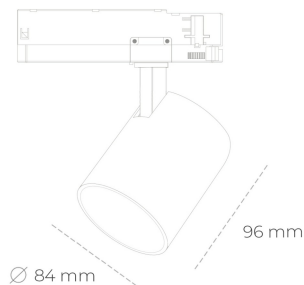

SPOTLIGHT LIDER G 927 25W 45° BLACK | ON/OFF

LED	COB
Barwa światła	2700 [K] |
CRI	80
Strumień led chip	2888 [lm]
Strumień światła z oprawy	2599 [lm]
Zasilanie systemu	25 [W]
Wydajność oprawy oświetleniowej	104 [lm/W]
Kąt świecenia	45°
Sterowanie	ON/OFF
MacAdam	3 SDCM

Spotlight LED

Kompaktowa oprawa oświetleniowa typu reflektor LED. Przeznaczona do montażu w szynoprzewodzie. Obudowa wraz z ramieniem wykonane są z aluminium. Dostępność w kolorze białym, czarnym i szarym. Na zamówienie istnieje możliwość lakierowania na dowolny kolor z palety RAL. Dostępne odbłyśniki w kątach 15, 23, 38, 45 i 60 stopni. Maksymalna moc oprawy to 25W.

OPRAWA

Waga	0,69 [kg]
Ochronność IP , IK , klasa	IP 20, IK 1,
Kolor oprawy	BLACK
Rodzaj przelony	Plastic
Napięcie zasilania	220-240V 50-60Hz

Uwaga: Wszystkie dane są wartościami typowymi. Tolerancja pomiarów +/-10%. Funkcje systemu mogą ulec zmianie wraz z ulepszeniami produktu ze względu na postęp techniczny.

OPCJE

kolor oprawy do wyboru z palety RAL - na zapytanie, przesłona antyodbleniowa "plaster miodu", możliwość sterowania mocą świecenia za pomocą systemu CASAMBI / DALI / PHASE CUT

Wygenerowano: 23.06.2024

+48 32 388 80 00

www.cora.pl
cora@cora.pl

Ulica: Ignatza Hakuby 18
41-914 Bytom, Polska