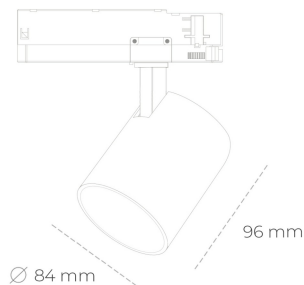

SPOTLIGHT LIDER G 927 21W 45° BLACK | ON/OFF

LED	COB
Barwa światła	2700 [K] |
CRI	80
Strumień led chip	2444 [lm]
Strumień światła z oprawy	2199 [lm]
Zasilanie systemu	21 [W]
Wydajność oprawy oświetleniowej	105 [lm/W]
Kąt świecenia	45°
Sterowanie	ON/OFF
MacAdam	3 SDCM

Spotlight LED

Kompaktowa oprawa oświetleniowa typu reflektor LED. Przeznaczona do montażu w szynoprzewodzie. Obudowa wraz z ramieniem wykonane są z aluminium. Dostępność w kolorze białym, czarnym i szarym. Na zamówienie istnieje możliwość lakierowania na dowolny kolor z palety RAL. Dostępne odbłyśniki w kątach 15, 23, 38, 45 i 60 stopni. Maksymalna moc oprawy to 25W.

OPRAWA

Waga	0,69 [kg]
Ochronność IP , IK , klasa	IP 20, IK 1,
Kolor oprawy	BLACK
Rodzaj przelony	Plastic
Napięcie zasilania	220-240V 50-60Hz

Uwaga: Wszystkie dane są wartościami typowymi. Tolerancja pomiarów +/-10%. Funkcje systemu mogą ulec zmianie wraz z ulepszeniami produktu ze względu na postęp techniczny.

OPCJE

kolor oprawy do wyboru z palety RAL - na zapytanie, przesłona antyodblśniowa "plaster miodu", możliwość sterowania mocą świecenia za pomocą systemu CASAMBI / DALI / PHASE CUT

Wygenerowano: 23.06.2024

+48 32 388 80 00

www.cora.pl
cora@cora.pl

Ulica: Ignatza Hakuby 18
41-914 Bytom, Polska