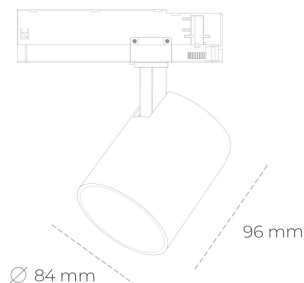

SPOTLIGHT LIDER G 927 21W 38° BLACK | ON/OFF

LED	COB
Barwa światła	2700 [K] |
CRI	80
Strumień led chip	2444 [lm]
Strumień światła z oprawy	2199 [lm]
Zasilanie systemu	21 [W]
Wydajność oprawy oświetleniowej	105 [lm/W]
Kąt świecenia	38°
Sterowanie	ON/OFF
MacAdam	3 SDCM

Spotlight LED

Kompaktowa oprawa oświetleniowa typu reflektor LED. Przeznaczona do montażu w szynoprzewodzie. Obudowa wraz z ramieniem wykonane są z aluminium. Dostępność w kolorze białym, czarnym i szarym. Na zamówienie istnieje możliwość lakierowania na dowolny kolor z palety RAL. Dostępne odbłyśniki w kątach 15, 23, 38, 45 i 60 stopni. Maksymalna moc oprawy to 25W.

OPRAWA

Waga	0,69 [kg]
Ochronność IP , IK , klasa	IP 20, IK 1,
Kolor oprawy	BLACK
Rodzaj przesłony	Plastic
Napięcie zasilania	220-240V 50-60Hz

Uwaga: Wszystkie dane są wartościami typowymi. Tolerancja pomiarów +/-10%. Funkcje systemu mogą ulec zmianie wraz z ulepszeniami produktu ze względu na postęp techniczny.

OPCJE

kolor oprawy do wyboru z palety RAL - na zapytanie, przesłona antyodbliniowa "plaster miodu", możliwość sterowania mocą świecenia za pomocą systemu CASAMBI / DALI / PHASE CUT

Wygenerowano: 23.06.2024

+48 32 388 80 00

www.corra.pl
cora@cora.pl

Ulica: Ignatza Hakuby 18
41-914 Bytom, Polska