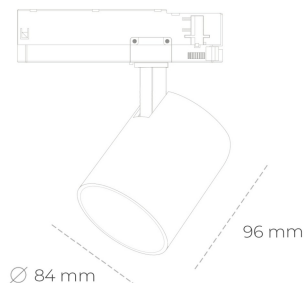

SPOTLIGHT LIDER G 927 14W 23° BLACK | ON/OFF

LED	COB
Barwa światła	2700 [K] |
CRI	80
Strumień led chip	1555 [lm]
Strumień światła z oprawy	1399 [lm]
Zasilanie systemu	14 [W]
Wydajność oprawy oświetleniowej	100 [lm/W]
Kąt świecenia	23°
Sterowanie	ON/OFF
MacAdam	3 SDCM

Spotlight LED

Kompaktowa oprawa oświetleniowa typu reflektor LED. Przeznaczona do montażu w szynoprzewodzie. Obudowa wraz z ramieniem wykonane są z aluminium. Dostępność w kolorze białym, czarnym i szarym. Na zamówienie istnieje możliwość lakierowania na dowolny kolor z palety RAL. Dostępne odbłyśniki w kątach 15, 23, 38, 45 i 60 stopni. Maksymalna moc oprawy to 25W.

OPRAWA

Waga	0,69 [kg]
Ochronność IP , IK , klasa	IP 20, IK 1,
Kolor oprawy	BLACK
Rodzaj przelony	Plastic
Napięcie zasilania	220-240V 50-60Hz

Uwaga: Wszystkie dane są wartościami typowymi. Tolerancja pomiarów +/-10%. Funkcje systemu mogą ulec zmianie wraz z ulepszeniami produktu ze względu na postęp techniczny.

OPCJE

kolor oprawy do wyboru z palety RAL - na zapytanie, przesłona antyodblśniowa "plaster miodu", możliwość sterowania mocą świecenia za pomocą systemu CASAMBI / DALI / PHASE CUT

Wygenerowano: 23.06.2024

+48 32 388 80 00

www.cora.pl
cora@cora.pl

Ulica: Ignatza Hakuby 18
41-914 Bytom, Polska