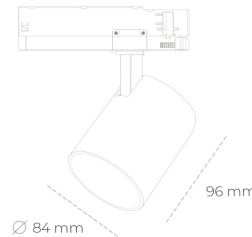

# SPOTLIGHT LIDER G 927 23W 15° BLACK | ON/OFF

Kod produktu: N008-K0002-RF927-H5-M15-ZE52\_600-S2-###

LED	COB
Barwa światła	2700 [K]
CRI	80
Strumień led chip	2667 [lm]
Strumień światła z oprawy	2400 [lm]
Zasilanie systemu	23 [W]
Wydajność oprawy oświetleniowej	104 [lm/W]
Kąt świecenia	15°
Sterowanie	ON/OFF
MacAdam	3 SDCM

## Spotlight LED

Kompaktowa oprawa oświetleniowa typu reflektor LED. Przeznaczona do montażu w szynoprzewodzie. Obudowa wraz z ramieniem wykonane są z aluminium. Dostępność w kolorze białym, czarnym i szarym. Na zamówienie istnieje możliwość lakierowania na dowolny kolor z palety RAL. Dostępne odbłyśniki w kątach 15, 23, 38, 45 i 60 stopni. Maksymalna moc oprawy to 25W.

## OPRAWA

Waga	0.69 [kg]
Ochronność IP , IK , klasa	IP 20, IK 01,
Kolor oprawy	BLACK
Rodzaj przesłony	Plastic
Napięcie zasilania	220-240V 50-60Hz

Uwaga: Wszystkie dane są wartościami typowymi. Tolerancja pomiarów +/- 10%. Funkcje systemu mogą ulec zmianie wraz z ulepszeniami produktu ze względu na postęp techniczny.