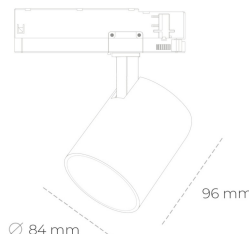

SPOTLIGHT LIDER G 927 14W 15° BLACK | ON/OFF

Kod produktu: N008-K0002-RF927-H5-M15-ZE52_350-S2-###

LED	COB
Barwa światła	2700 [K]
CRI	80
Strumień led chip	1555 [lm]
Strumień światła z oprawy	1399 [lm]
Zasilanie systemu	14 [W]
Wydajność oprawy oświetleniowej	100 [lm/W]
Kąt świecenia	15°
Sterowanie	ON/OFF
MacAdam	3 SDCM

Spotlight LED

Kompaktowa oprawa oświetleniowa typu reflektor LED. Przeznaczona do montażu w szynoprzewodzie. Obudowa wraz z ramieniem wykonane są z aluminium. Dostępność w kolorze białym, czarnym i szarym. Na zamówienie istnieje możliwość lakierowania na dowolny kolor z palety RAL. Dostępne odbłyśniki w kątach 15, 23, 38, 45 i 60 stopni. Maksymalna moc oprawy to 25W.

OPRAWA

Waga	0.69 [kg]
Ochronność IP , IK , klasa	IP 20, IK 01,
Kolor oprawy	BLACK
Rodzaj przesłony	Plastic
Napięcie zasilania	220-240V 50-60Hz

Uwaga: Wszystkie dane są wartościami typowymi. Tolerancja pomiarów +/- 10%. Funkcje systemu mogą ulec zmianie wraz z ulepszeniami produktu ze względu na postęp techniczny.