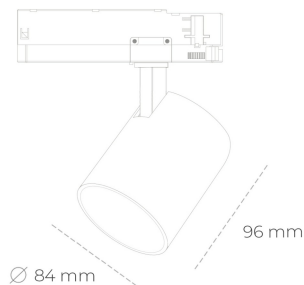

SPOTLIGHT LIDER G 850 10W 60° BLACK | ON/OFF

LED	COB
Barwa światła	5000 [K] |
CRI	80
Strumień led chip	1447 [lm]
Strumień światła z oprawy	1302 [lm]
Zasilanie systemu	10 [W]
Wydajność oprawy oświetleniowej	130 [lm/W]
Kąt świecenia	60°
Sterowanie	ON/OFF
MacAdam	3 SDCM

Spotlight LED

Kompaktowa oprawa oświetleniowa typu reflektor LED. Przeznaczona do montażu w szynoprzewodzie. Obudowa wraz z ramieniem wykonane są z aluminium. Dostępność w kolorze białym, czarnym i szarym. Na zamówienie istnieje możliwość lakierowania na dowolny kolor z palety RAL. Dostępne odbłyśniki w kątach 15, 23, 38, 45 i 60 stopni. Maksymalna moc oprawy to 25W.

OPRAWA

Waga	0,69 [kg]
Ochronność IP , IK , klasa	IP 20, IK 1,
Kolor oprawy	BLACK
Rodzaj przelony	Plastic
Napięcie zasilania	220-240V 50-60Hz

Uwaga: Wszystkie dane są wartościami typowymi. Tolerancja pomiarów +/-10%. Funkcje systemu mogą ulec zmianie wraz z ulepszeniami produktu ze względu na postęp techniczny.

OPCJE

kolor oprawy do wyboru z palety RAL - na zapytanie, przesłona antyodblśniowa "plaster miodu", możliwość sterowania mocą świecenia za pomocą systemu CASAMBI / DALI / PHASE CUT

Wygenerowano: 21.06.2024

+48 32 388 80 00

www.corra.pl
cora@cora.pl

Ulica: Ignatza Hakuby 18
41-914 Bytom, Polska