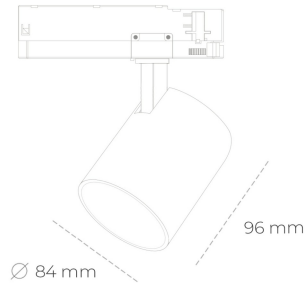

SPOTLIGHT LIDER G 850 14W 60° BLACK | ON/OFF

LED	COB
Barwa światła	5000 [K] |
CRI	80
Strumień led chip	2027 [lm]
Strumień światła z oprawy	1824 [lm]
Zasilanie systemu	14 [W]
Wydajność oprawy oświetleniowej	130 [lm/W]
Kąt świecenia	60°
Sterowanie	ON/OFF
MacAdam	3 SDCM

Spotlight LED

Kompaktowa oprawa oświetleniowa typu reflektor LED. Przeznaczona do montażu w szynoprzewodzie. Obudowa wraz z ramieniem wykonane są z aluminium. Dostępność w kolorze białym, czarnym i szarym. Na zamówienie istnieje możliwość lakierowania na dowolny kolor z palety RAL. Dostępne odbłyśniki w kątach 15, 23, 38, 45 i 60 stopni. Maksymalna moc oprawy to 25W.

OPRAWA

Waga	0,69 [kg]
Ochronność IP , IK , klasa	IP 20, IK 1,
Kolor oprawy	BLACK
Rodzaj przesłony	Plastic
Napięcie zasilania	220-240V 50-60Hz

Uwaga: Wszystkie dane są wartościami typowymi. Tolerancja pomiarów +/-10%. Funkcje systemu mogą ulec zmianie wraz z ulepszeniami produktu ze względu na postęp techniczny.

OPCJE

kolor oprawy do wyboru z palety RAL - na zapytanie, przesłona antyodblśniowa "plaster miodu", możliwość sterowania mocą świecenia za pomocą systemu CASAMBI / DALI / PHASE CUT

Wygenerowano: 23.06.2024

+48 32 388 80 00

www.corra.pl
cora@cora.pl

Ulica: Ignatza Hakuby 18
41-914 Bytom, Polska