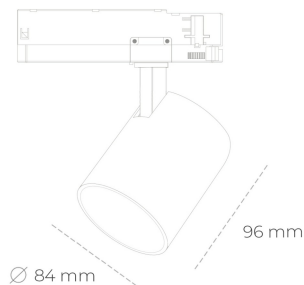

SPOTLIGHT LIDER G 850 21W 45° BLACK | ON/OFF

LED	COB
Barwa światła	5000 [K] |
CRI	80
Strumień led chip	3185 [lm]
Strumień światła z oprawy	2866 [lm]
Zasilanie systemu	21 [W]
Wydajność oprawy oświetleniowej	136 [lm/W]
Kąt świecenia	45°
Sterowanie	ON/OFF
MacAdam	3 SDCM

Spotlight LED

Kompaktowa oprawa oświetleniowa typu reflektor LED. Przeznaczona do montażu w szynoprzewodzie. Obudowa wraz z ramieniem wykonane są z aluminium. Dostępność w kolorze białym, czarnym i szarym. Na zamówienie istnieje możliwość lakierowania na dowolny kolor z palety RAL. Dostępne odbłyśniki w kątach 15, 23, 38, 45 i 60 stopni. Maksymalna moc oprawy to 25W.

OPRAWA

Waga	0,69 [kg]
Ochronność IP , IK , klasa	IP 20, IK 1,
Kolor oprawy	BLACK
Rodzaj przelony	Plastic
Napięcie zasilania	220-240V 50-60Hz

Uwaga: Wszystkie dane są wartościami typowymi. Tolerancja pomiarów +/-10%. Funkcje systemu mogą ulec zmianie wraz z ulepszeniami produktu ze względu na postęp techniczny.

OPCJE

kolor oprawy do wyboru z palety RAL - na zapytanie, przesłona antyodblśniowa "plaster miodu", możliwość sterowania mocą świecenia za pomocą systemu CASAMBI / DALI / PHASE CUT

Wygenerowano: 23.06.2024

+48 32 388 80 00

www.cora.pl
cora@cora.pl

Ulica: Ignatza Hakuby 18
41-914 Bytom, Polska