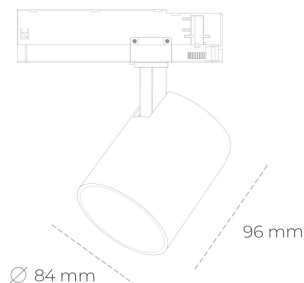

SPOTLIGHT LIDER G 850 21W 38° BLACK | ON/OFF

LED	COB
Barwa światła	5000 [K] |
CRI	80
Strumień led chip	3185 [lm]
Strumień światła z oprawy	2866 [lm]
Zasilanie systemu	21 [W]
Wydajność oprawy oświetleniowej	136 [lm/W]
Kąt świecenia	38°
Sterowanie	ON/OFF
MacAdam	3 SDCM

Spotlight LED

Kompaktowa oprawa oświetleniowa typu reflektor LED. Przeznaczona do montażu w szynoprzewodzie. Obudowa wraz z ramieniem wykonane są z aluminium. Dostępność w kolorze białym, czarnym i szarym. Na zamówienie istnieje możliwość lakierowania na dowolny kolor z palety RAL. Dostępne odbłyśniki w kątach 15, 23, 38, 45 i 60 stopni. Maksymalna moc oprawy to 25W.

OPRAWA

Waga	0,69 [kg]
Ochronność IP , IK , klasa	IP 20, IK 1,
Kolor oprawy	BLACK
Rodzaj przelony	Plastic
Napięcie zasilania	220-240V 50-60Hz

Uwaga: Wszystkie dane są wartościami typowymi. Tolerancja pomiarów +/-10%. Funkcje systemu mogą ulec zmianie wraz z ulepszeniami produktu ze względu na postęp techniczny.

OPCJE

kolor oprawy do wyboru z palety RAL - na zapytanie, przesłona antyodblśniowa "plaster miodu", możliwość sterowania mocą świecenia za pomocą systemu CASAMBI / DALI / PHASE CUT

Wygenerowano: 22.06.2024

+48 32 388 80 00

www.cora.pl
cora@cora.pl

Ulica: Ignatza Hakuby 18
41-914 Bytom, Polska