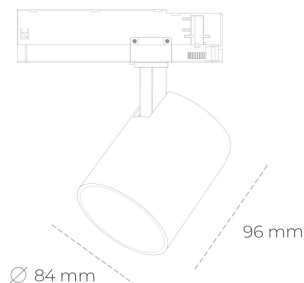

SPOTLIGHT LIDER G 850 25W 23° BLACK | ON/OFF

LED	COB
Barwa światła	5000 [K] |
CRI	80
Strumień led chip	3764 [lm]
Strumień światła z oprawy	3387 [lm]
Zasilanie systemu	25 [W]
Wydajność oprawy oświetleniowej	135 [lm/W]
Kąt świecenia	23°
Sterowanie	ON/OFF
MacAdam	3 SDCM

Spotlight LED

Kompaktowa oprawa oświetleniowa typu reflektor LED. Przeznaczona do montażu w szynoprzewodzie. Obudowa wraz z ramieniem wykonane są z aluminium. Dostępność w kolorze białym, czarnym i szarym. Na zamówienie istnieje możliwość lakierowania na dowolny kolor z palety RAL. Dostępne odbłyśniki w kątach 15, 23, 38, 45 i 60 stopni. Maksymalna moc oprawy to 25W.

OPRAWA

Waga	0,69 [kg]
Ochronność IP , IK , klasa	IP 20, IK 1,
Kolor oprawy	BLACK
Rodzaj przelony	Plastic
Napięcie zasilania	220-240V 50-60Hz

Uwaga: Wszystkie dane są wartościami typowymi. Tolerancja pomiarów +/-10%. Funkcje systemu mogą ulec zmianie wraz z ulepszeniami produktu ze względu na postęp techniczny.

OPCJE

kolor oprawy do wyboru z palety RAL - na zapytanie, przesłona antyodbleniowa "plaster miodu", możliwość sterowania mocą świecenia za pomocą systemu CASAMBI / DALI / PHASE CUT

Wygenerowano: 21.06.2024

+48 32 388 80 00

www.cora.pl
cora@cora.pl

Ulica: Ignatza Hakuby 18
41-914 Bytom, Polska