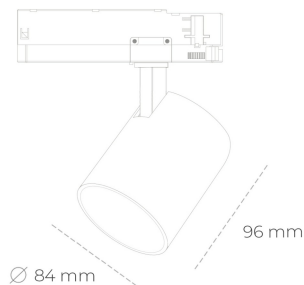

SPOTLIGHT LIDER G 850 23W 23° BLACK | ON/OFF

LED	COB
Barwa światła	5000 [K] |
CRI	80
Strumień led chip	3475 [lm]
Strumień światła z oprawy	3127 [lm]
Zasilanie systemu	23 [W]
Wydajność oprawy oświetleniowej	136 [lm/W]
Kąt świecenia	23°
Sterowanie	ON/OFF
MacAdam	3 SDCM

Spotlight LED

Kompaktowa oprawa oświetleniowa typu reflektor LED. Przeznaczona do montażu w szynoprzewodzie. Obudowa wraz z ramieniem wykonane są z aluminium. Dostępność w kolorze białym, czarnym i szarym. Na zamówienie istnieje możliwość lakierowania na dowolny kolor z palety RAL. Dostępne odbłyśniki w kątach 15, 23, 38, 45 i 60 stopni. Maksymalna moc oprawy to 25W.

OPRAWA

Waga	0,69 [kg]
Ochronność IP , IK , klasa	IP 20, IK 1,
Kolor oprawy	BLACK
Rodzaj przelony	Plastic
Napięcie zasilania	220-240V 50-60Hz

Uwaga: Wszystkie dane są wartościami typowymi. Tolerancja pomiarów +/-10%. Funkcje systemu mogą ulec zmianie wraz z ulepszeniami produktu ze względu na postęp techniczny.

OPCJE

kolor oprawy do wyboru z palety RAL - na zapytanie, przesłona antyodbliniowa "plaster miodu", możliwość sterowania mocą świecenia za pomocą systemu CASAMBI / DALI / PHASE CUT

Wygenerowano: 21.06.2024

+48 32 388 80 00

www.cora.pl
cora@cora.pl

Ulica: Ignatza Hakuby 18
41-914 Bytom, Polska