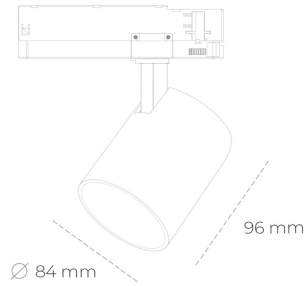

SPOTLIGHT LIDER G 850 19W 23° BLACK | ON/OFF

Kod produktu: N008-K0002-RF850-H5-M23-ZE52_500-S2-###

LED	COB
Barwa światła	5000 [K]
CRI	80
Strumień led chip	2895 [lm]
Strumień światła z oprawy	2605 [lm]
Zasilanie systemu	19 [W]
Wydajność oprawy oświetleniowej	137 [lm/W]
Kąt świecenia	23°
Sterowanie	ON/OFF
MacAdam	3 SDCM

Spotlight LED

Kompaktowa oprawa oświetleniowa typu reflektor LED. Przeznaczona do montażu w szynoprzewodzie. Obudowa wraz z ramieniem wykonane są z aluminium. Dostępność w kolorze białym, czarnym i szarym. Na zamówienie istnieje możliwość lakierowania na dowolny kolor z palety RAL. Dostępne odbłyśniki w kątach 15, 23, 38, 45 i 60 stopni. Maksymalna moc oprawy to 25W.

OPRAWA

Waga	0,69 [kg]
Ochronność IP , IK , klasa	IP 20, IK 1,
Kolor oprawy	BLACK
Rodzaj przelony	Plastic
Napięcie zasilania	220-240V 50-60Hz

Uwaga: Wszystkie dane są wartościami typowymi. Tolerancja pomiarów +/-10%. Funkcje systemu mogą ulec zmianie wraz z ulepszeniami produktu ze względu na postęp techniczny.