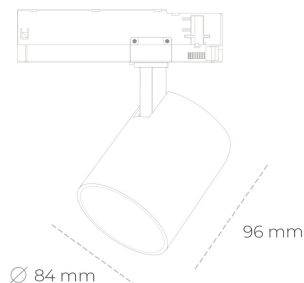

SPOTLIGHT LIDER G 850 14W 23° BLACK | ON/OFF

LED	COB
Barwa światła	5000 [K] |
CRI	80
Strumień led chip	2027 [lm]
Strumień światła z oprawy	1824 [lm]
Zasilanie systemu	14 [W]
Wydajność oprawy oświetleniowej	130 [lm/W]
Kąt świecenia	23°
Sterowanie	ON/OFF
MacAdam	3 SDCM

Spotlight LED

Kompaktowa oprawa oświetleniowa typu reflektor LED. Przeznaczona do montażu w szynoprzewodzie. Obudowa wraz z ramieniem wykonane są z aluminium. Dostępność w kolorze białym, czarnym i szarym. Na zamówienie istnieje możliwość lakierowania na dowolny kolor z palety RAL. Dostępne odbłyśniki w kątach 15, 23, 38, 45 i 60 stopni. Maksymalna moc oprawy to 25W.

OPRAWA

Waga	0,69 [kg]
Ochronność IP , IK , klasa	IP 20, IK 1,
Kolor oprawy	BLACK
Rodzaj przesłony	Plastic
Napięcie zasilania	220-240V 50-60Hz

Uwaga: Wszystkie dane są wartościami typowymi. Tolerancja pomiarów +/-10%. Funkcje systemu mogą ulec zmianie wraz z ulepszeniami produktu ze względu na postęp techniczny.

OPCJE

kolor oprawy do wyboru z palety RAL - na zapytanie, przesłona antyodblśniowa "plaster miodu", możliwość sterowania mocą świecenia za pomocą systemu CASAMBI / DALI / PHASE CUT

Wygenerowano: 23.06.2024

+48 32 388 80 00

www.cora.pl
cora@cora.pl

Ulica: Ignatza Hakuby 18
41-914 Bytom, Polska