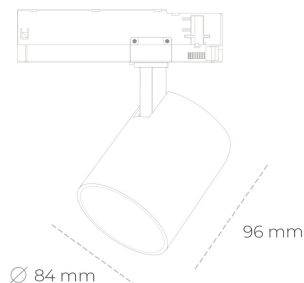

SPOTLIGHT LIDER G 850 10W 15° BLACK | ON/OFF

LED	COB
Barwa światła	5000 [K] |
CRI	80
Strumień led chip	1447 [lm]
Strumień światła z oprawy	1302 [lm]
Zasilanie systemu	10 [W]
Wydajność oprawy oświetleniowej	130 [lm/W]
Kąt świecenia	15°
Sterowanie	ON/OFF
MacAdam	3 SDCM

Spotlight LED

Kompaktowa oprawa oświetleniowa typu reflektor LED. Przeznaczona do montażu w szynoprzewodzie. Obudowa wraz z ramieniem wykonane są z aluminium. Dostępność w kolorze białym, czarnym i szarym. Na zamówienie istnieje możliwość lakierowania na dowolny kolor z palety RAL. Dostępne odbłyśniki w kątach 15, 23, 38, 45 i 60 stopni. Maksymalna moc oprawy to 25W.

OPRAWA

Waga	0,69 [kg]
Ochronność IP , IK , klasa	IP 20, IK 1,
Kolor oprawy	BLACK
Rodzaj przesłony	Plastic
Napięcie zasilania	220-240V 50-60Hz

Uwaga: Wszystkie dane są wartościami typowymi. Tolerancja pomiarów +/-10%. Funkcje systemu mogą ulec zmianie wraz z ulepszeniami produktu ze względu na postęp techniczny.

OPCJE

kolor oprawy do wyboru z palety RAL - na zapytanie, przesłona antyodblśniowa "plaster miodu", możliwość sterowania mocą świecenia za pomocą systemu CASAMBI / DALI / PHASE CUT

Wygenerowano: 21.06.2024

+48 32 388 80 00

www.corra.pl
cora@cora.pl

Ulica: Ignatza Hakuby 18
41-914 Bytom, Polska