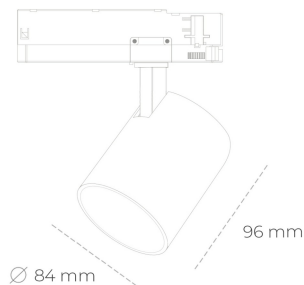

SPOTLIGHT LIDER G 850 23W 15° BLACK | ON/OFF

LED	COB
Barwa światła	5000 [K] |
CRI	80
Strumień led chip	3475 [lm]
Strumień światła z oprawy	3127 [lm]
Zasilanie systemu	23 [W]
Wydajność oprawy oświetleniowej	136 [lm/W]
Kąt świecenia	15°
Sterowanie	ON/OFF
MacAdam	3 SDCM

Spotlight LED

Kompaktowa oprawa oświetleniowa typu reflektor LED. Przeznaczona do montażu w szynoprzewodzie. Obudowa wraz z ramieniem wykonane są z aluminium. Dostępność w kolorze białym, czarnym i szarym. Na zamówienie istnieje możliwość lakierowania na dowolny kolor z palety RAL. Dostępne odbłyśniki w kątach 15, 23, 38, 45 i 60 stopni. Maksymalna moc oprawy to 25W.

OPRAWA

Waga	0,69 [kg]
Ochronność IP , IK , klasa	IP 20, IK 1,
Kolor oprawy	BLACK
Rodzaj przesłony	Plastic
Napięcie zasilania	220-240V 50-60Hz

Uwaga: Wszystkie dane są wartościami typowymi. Tolerancja pomiarów +/-10%. Funkcje systemu mogą ulec zmianie wraz z ulepszeniami produktu ze względu na postęp techniczny.

OPCJE

kolor oprawy do wyboru z palety RAL - na zapytanie, przesłona antyodbliniowa "plaster miodu", możliwość sterowania mocą świecenia za pomocą systemu CASAMBI / DALI / PHASE CUT

Wygenerowano: 23.06.2024

+48 32 388 80 00

www.corra.pl
cora@cora.pl

Ulica: Ignatza Hakuby 18
41-914 Bytom, Polska