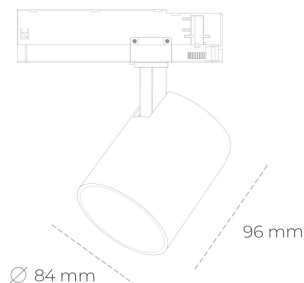

SPOTLIGHT LIDER G 840 25W 60° BLACK | ON/OFF

LED	COB
Barwa światła	4000 [K] |
CRI	80
Strumień led chip	3690 [lm]
Strumień światła z oprawy	3321 [lm]
Zasilanie systemu	25 [W]
Wydajność oprawy oświetleniowej	133 [lm/W]
Kąt świecenia	60°
Sterowanie	ON/OFF
MacAdam	3 SDCM

Spotlight LED

Kompaktowa oprawa oświetleniowa typu reflektor LED. Przeznaczona do montażu w szynoprzewodzie. Obudowa wraz z ramieniem wykonane są z aluminium. Dostępność w kolorze białym, czarnym i szarym. Na zamówienie istnieje możliwość lakierowania na dowolny kolor z palety RAL. Dostępne odbłyśniki w kątach 15, 23, 38, 45 i 60 stopni. Maksymalna moc oprawy to 25W.

OPRAWA

Waga	0,69 [kg]
Ochronność IP , IK , klasa	IP 20, IK 1,
Kolor oprawy	BLACK
Rodzaj przesłony	Plastic
Napięcie zasilania	220-240V 50-60Hz

Uwaga: Wszystkie dane są wartościami typowymi. Tolerancja pomiarów +/-10%. Funkcje systemu mogą ulec zmianie wraz z ulepszeniami produktu ze względu na postęp techniczny.

OPCJE

kolor oprawy do wyboru z palety RAL - na zapytanie, przesłona antyodblśniowa "plaster miodu", możliwość sterowania mocą świecenia za pomocą systemu CASAMBI / DALI / PHASE CUT

Wygenerowano: 21.06.2024

+48 32 388 80 00

www.corra.pl
cora@cora.pl

Ulica: Ignatza Hakuby 18
41-914 Bytom, Polska