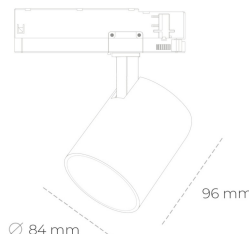

## SPOTLIGHT LIDER G 840 23W 60° BLACK | ON/OFF

Kod produktu: N008-K0002-RF840-H5-M60-ZE52\_600-S2-###

LED	COB
Barwa światła	4000 [K]
CRI	80
Strumień led chip	3407 [lm]
Strumień światła z oprawy	3066 [lm]
Zasilanie systemu	23 [W]
Wydajność oprawy oświetleniowej	133 [lm/W]
Kąt świecenia	60°
Sterowanie	ON/OFF
MacAdam	3 SDCM

### Spotlight LED

Kompaktowa oprawa oświetleniowa typu reflektor LED. Przeznaczona do montażu w szynoprzewodzie. Obudowa wraz z ramieniem wykonane są z aluminium. Dostępność w kolorze białym, czarnym i szarym. Na zamówienie istnieje możliwość lakierowania na dowolny kolor z palety RAL. Dostępne odbłyśniki w kątach 15, 23, 38, 45 i 60 stopni. Maksymalna moc oprawy to 25W.

### OPRAWA

Waga	0.69 [kg]
Ochronność IP , IK , klasa	IP 20, IK 01,
Kolor oprawy	BLACK
Rodzaj przesłony	Plastic
Napięcie zasilania	220-240V 50-60Hz

Uwaga: Wszystkie dane są wartościami typowymi. Tolerancja pomiarów +/- 10%. Funkcje systemu mogą ulec zmianie wraz z ulepszeniami produktu ze względu na postęp techniczny.