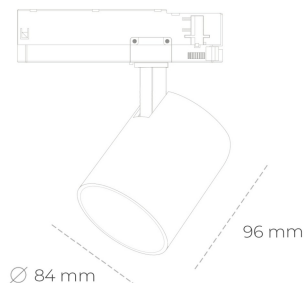

SPOTLIGHT LIDER G 840 21W 60° BLACK | ON/OFF

LED	COB
Barwa światła	4000 [K] |
CRI	80
Strumień led chip	3122 [lm]
Strumień światła z oprawy	2809 [lm]
Zasilanie systemu	21 [W]
Wydajność oprawy oświetleniowej	134 [lm/W]
Kąt świecenia	60°
Sterowanie	ON/OFF
MacAdam	3 SDCM

Spotlight LED

Kompaktowa oprawa oświetleniowa typu reflektor LED. Przeznaczona do montażu w szynoprzewodzie. Obudowa wraz z ramieniem wykonane są z aluminium. Dostępność w kolorze białym, czarnym i szarym. Na zamówienie istnieje możliwość lakierowania na dowolny kolor z palety RAL. Dostępne odbłyśniki w kątach 15, 23, 38, 45 i 60 stopni. Maksymalna moc oprawy to 25W.

OPRAWA

Waga	0,69 [kg]
Ochronność IP , IK , klasa	IP 20, IK 1,
Kolor oprawy	BLACK
Rodzaj przesłony	Plastic
Napięcie zasilania	220-240V 50-60Hz

Uwaga: Wszystkie dane są wartościami typowymi. Tolerancja pomiarów +/-10%. Funkcje systemu mogą ulec zmianie wraz z ulepszeniami produktu ze względu na postęp techniczny.

OPCJE

kolor oprawy do wyboru z palety RAL - na zapytanie, przesłona antyodblśniowa "plaster miodu", możliwość sterowania mocą świecenia za pomocą systemu CASAMBI / DALI / PHASE CUT

Wygenerowano: 21.06.2024

+48 32 388 80 00

www.cora.pl
cora@cora.pl

Ulica: Ignatza Hakuby 18
41-914 Bytom, Polska