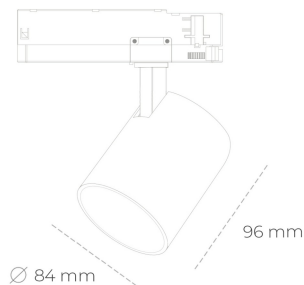

SPOTLIGHT LIDER G 840 25W 45° BLACK | ON/OFF

LED	COB
Barwa światła	4000 [K] |
CRI	80
Strumień led chip	3690 [lm]
Strumień światła z oprawy	3321 [lm]
Zasilanie systemu	25 [W]
Wydajność oprawy oświetleniowej	133 [lm/W]
Kąt świecenia	45°
Sterowanie	ON/OFF
MacAdam	3 SDCM

Spotlight LED

Kompaktowa oprawa oświetleniowa typu reflektor LED. Przeznaczona do montażu w szynoprzewodzie. Obudowa wraz z ramieniem wykonane są z aluminium. Dostępność w kolorze białym, czarnym i szarym. Na zamówienie istnieje możliwość lakierowania na dowolny kolor z palety RAL. Dostępne odbłyśniki w kątach 15, 23, 38, 45 i 60 stopni. Maksymalna moc oprawy to 25W.

OPRAWA

Waga	0,69 [kg]
Ochronność IP , IK , klasa	IP 20, IK 1,
Kolor oprawy	BLACK
Rodzaj przelony	Plastic
Napięcie zasilania	220-240V 50-60Hz

Uwaga: Wszystkie dane są wartościami typowymi. Tolerancja pomiarów +/-10%. Funkcje systemu mogą ulec zmianie wraz z ulepszeniami produktu ze względu na postęp techniczny.

OPCJE

kolor oprawy do wyboru z palety RAL - na zapytanie, przesłona antyodblśniowa "plaster miodu", możliwość sterowania mocą świecenia za pomocą systemu CASAMBI / DALI / PHASE CUT

Wygenerowano: 21.06.2024

+48 32 388 80 00

www.cora.pl
cora@cora.pl

Ulica: Ignatza Hakuby 18
41-914 Bytom, Polska