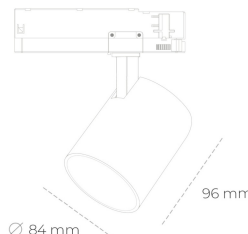

SPOTLIGHT LIDER G 840 23W 38° BLACK | ON/OFF

Kod produktu: N008-K0002-RF840-H5-M38-ZE52_600-S2-###

LED	COB
Barwa światła	4000 [K]
CRI	80
Strumień led chip	3407 [lm]
Strumień światła z oprawy	3066 [lm]
Zasilanie systemu	23 [W]
Wydajność oprawy oświetleniowej	133 [lm/W]
Kąt świecenia	38°
Sterowanie	ON/OFF
MacAdam	3 SDCM

Spotlight LED

Kompaktowa oprawa oświetleniowa typu reflektor LED. Przeznaczona do montażu w szynoprzewodzie. Obudowa wraz z ramieniem wykonane są z aluminium. Dostępność w kolorze białym, czarnym i szarym. Na zamówienie istnieje możliwość lakierowania na dowolny kolor z palety RAL. Dostępne odbłyśniki w kątach 15, 23, 38, 45 i 60 stopni. Maksymalna moc oprawy to 25W.

OPRAWA

Waga	0.69 [kg]
Ochronność IP , IK , klasa	IP 20, IK 01,
Kolor oprawy	BLACK
Rodzaj przesłony	Plastic
Napięcie zasilania	220-240V 50-60Hz

Uwaga: Wszystkie dane są wartościami typowymi. Tolerancja pomiarów +/- 10%. Funkcje systemu mogą ulec zmianie wraz z ulepszeniami produktu ze względu na postęp techniczny.