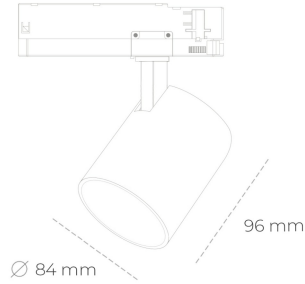

SPOTLIGHT LIDER G 840 23W 23° BLACK | ON/OFF

LED	COB
Barwa światła	4000 [K] |
CRI	80
Strumień led chip	3407 [lm]
Strumień światła z oprawy	3066 [lm]
Zasilanie systemu	23 [W]
Wydajność oprawy oświetleniowej	133 [lm/W]
Kąt świecenia	23°
Sterowanie	ON/OFF
MacAdam	3 SDCM

Spotlight LED

Kompaktowa oprawa oświetleniowa typu reflektor LED. Przeznaczona do montażu w szynoprzewodzie. Obudowa wraz z ramieniem wykonane są z aluminium. Dostępność w kolorze białym, czarnym i szarym. Na zamówienie istnieje możliwość lakierowania na dowolny kolor z palety RAL. Dostępne odbłyśniki w kątach 15, 23, 38, 45 i 60 stopni. Maksymalna moc oprawy to 25W.

OPRAWA

Waga	0,69 [kg]
Ochronność IP , IK , klasa	IP 20, IK 1,
Kolor oprawy	BLACK
Rodzaj przelony	Plastic
Napięcie zasilania	220-240V 50-60Hz

Uwaga: Wszystkie dane są wartościami typowymi. Tolerancja pomiarów +/-10%. Funkcje systemu mogą ulec zmianie wraz z ulepszeniami produktu ze względu na postęp techniczny.

OPCJE

kolor oprawy do wyboru z palety RAL - na zapytanie, przesłona antyodblśniowa "plaster miodu", możliwość sterowania mocą świecenia za pomocą systemu CASAMBI / DALI / PHASE CUT

Wygenerowano: 23.06.2024

+48 32 388 80 00

www.cora.pl
cora@cora.pl

Ulica: Ignatza Hakuby 18
41-914 Bytom, Polska