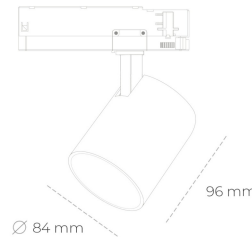

SPOTLIGHT LIDER G 840 19W 15° BLACK | ON/OFF

Kod produktu: N008-K0002-RF840-H5-M15-ZE52_500-S2-###

LED	COB
Barwa światła	4000 [K]
CRI	80
Strumień led chip	2839 [lm]
Strumień światła z oprawy	2555 [lm]
Zasilanie systemu	19 [W]
Wydajność oprawy oświetleniowej	134 [lm/W]
Kąt świecenia	15°
Sterowanie	ON/OFF
MacAdam	3 SDCM

Spotlight LED

Kompaktowa oprawa oświetleniowa typu reflektor LED. Przeznaczona do montażu w szynoprzewodzie. Obudowa wraz z ramieniem wykonane są z aluminium. Dostępność w kolorze białym, czarnym i szarym. Na zamówienie istnieje możliwość lakierowania na dowolny kolor z palety RAL. Dostępne odbłyśniki w kątach 15, 23, 38, 45 i 60 stopni. Maksymalna moc oprawy to 25W.

OPRAWA

Waga	0.69 [kg]
Ochronność IP , IK , klasa	IP 20, IK 01,
Kolor oprawy	BLACK
Rodzaj przesłony	Plastic
Napięcie zasilania	220-240V 50-60Hz

Uwaga: Wszystkie dane są wartościami typowymi. Tolerancja pomiarów +/- 10%. Funkcje systemu mogą ulec zmianie wraz z ulepszeniami produktu ze względu na postęp techniczny.