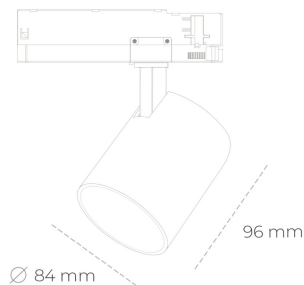

SPOTLIGHT LIDER G 840 14W 15° BLACK | ON/OFF

LED	COB
Barwa światła	4000 [K] |
CRI	80
Strumień led chip	1987 [lm]
Strumień światła z oprawy	1788 [lm]
Zasilanie systemu	14 [W]
Wydajność oprawy oświetleniowej	128 [lm/W]
Kąt świecenia	15°
Sterowanie	ON/OFF
MacAdam	3 SDCM

Spotlight LED

Kompaktowa oprawa oświetleniowa typu reflektor LED. Przeznaczona do montażu w szynoprzewodzie. Obudowa wraz z ramieniem wykonane są z aluminium. Dostępność w kolorze białym, czarnym i szarym. Na zamówienie istnieje możliwość lakierowania na dowolny kolor z palety RAL. Dostępne odbłyśniki w kątach 15, 23, 38, 45 i 60 stopni. Maksymalna moc oprawy to 25W.

OPRAWA

Waga	0,69 [kg]
Ochronność IP , IK , klasa	IP 20, IK 1,
Kolor oprawy	BLACK
Rodzaj przelony	Plastic
Napięcie zasilania	220-240V 50-60Hz

Uwaga: Wszystkie dane są wartościami typowymi. Tolerancja pomiarów +/-10%. Funkcje systemu mogą ulec zmianie wraz z ulepszeniami produktu ze względu na postęp techniczny.

OPCJE

kolor oprawy do wyboru z palety RAL - na zapytanie, przesłona antyodblśniowa "plaster miodu", możliwość sterowania mocą świecenia za pomocą systemu CASAMBI / DALI / PHASE CUT

Wygenerowano: 21.06.2024

+48 32 388 80 00

www.corra.pl
cora@cora.pl

Ulica: Ignatza Hakuby 18
41-914 Bytom, Polska