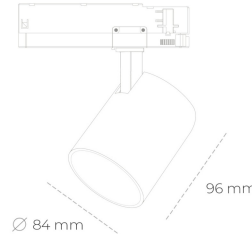

SPOTLIGHT LIDER G 835 25W 45° BLACK | ON/OFF

Kod produktu: N008-K0002-RF835-H5-M45-ZE52_650-S2-###

LED	COB
Barwa światła	3500 [K]
CRI	80
Strumień led chip	3618 [lm]
Strumień światła z oprawy	3256 [lm]
Zasilanie systemu	25 [W]
Wydajność oprawy oświetleniowej	130 [lm/W]
Kąt świecenia	45°
Sterowanie	ON/OFF
MacAdam	3 SDCM

Spotlight LED

Kompaktowa oprawa oświetleniowa typu reflektor LED. Przeznaczona do montażu w szynoprzewodzie. Obudowa wraz z ramieniem wykonane są z aluminium. Dostępność w kolorze białym, czarnym i szarym. Na zamówienie istnieje możliwość lakierowania na dowolny kolor z palety RAL. Dostępne odbłyśniki w kątach 15, 23, 38, 45 i 60 stopni. Maksymalna moc oprawy to 25W.

OPRAWA

Waga	0.69 [kg]
Ochronność IP , IK , klasa	IP 20, IK 01,
Kolor oprawy	BLACK
Rodzaj przesłony	Plastic
Napięcie zasilania	220-240V 50-60Hz

Uwaga: Wszystkie dane są wartościami typowymi. Tolerancja pomiarów +/- 10%. Funkcje systemu mogą ulec zmianie wraz z ulepszeniami produktu ze względu na postęp techniczny.