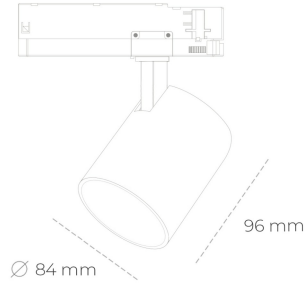

SPOTLIGHT LIDER G 835 25W 38° BLACK | ON/OFF

LED	COB
Barwa światła	3500 [K] |
CRI	80
Strumień led chip	3618 [lm]
Strumień światła z oprawy	3256 [lm]
Zasilanie systemu	25 [W]
Wydajność oprawy oświetleniowej	130 [lm/W]
Kąt świecenia	38°
Sterowanie	ON/OFF
MacAdam	3 SDCM

Spotlight LED

Kompaktowa oprawa oświetleniowa typu reflektor LED. Przeznaczona do montażu w szynoprzewodzie. Obudowa wraz z ramieniem wykonane są z aluminium. Dostępność w kolorze białym, czarnym i szarym. Na zamówienie istnieje możliwość lakierowania na dowolny kolor z palety RAL. Dostępne odbłyśniki w kątach 15, 23, 38, 45 i 60 stopni. Maksymalna moc oprawy to 25W.

OPRAWA

Waga	0,69 [kg]
Ochronność IP , IK , klasa	IP 20, IK 1,
Kolor oprawy	BLACK
Rodzaj przelony	Plastic
Napięcie zasilania	220-240V 50-60Hz

Uwaga: Wszystkie dane są wartościami typowymi. Tolerancja pomiarów +/-10%. Funkcje systemu mogą ulec zmianie wraz z ulepszeniami produktu ze względu na postęp techniczny.

OPCJE

kolor oprawy do wyboru z palety RAL - na zapytanie, przesłona antyodbleniowa "plaster miodu", możliwość sterowania mocą świecenia za pomocą systemu CASAMBI / DALI / PHASE CUT

Wygenerowano: 22.06.2024

+48 32 388 80 00

www.cora.pl
cora@cora.pl

Ulica: Ignatza Hakuby 18
41-914 Bytom, Polska