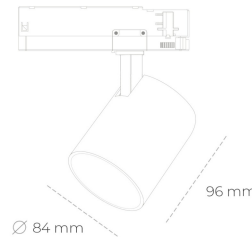

SPOTLIGHT LIDER G 835 21W 38° BLACK | ON/OFF

Kod produktu: N008-K0002-RF835-H5-M38-ZE52_550-S2-###

LED	COB
Barwa światła	3500 [K]
CRI	80
Strumień led chip	3061 [lm]
Strumień światła z oprawy	2754 [lm]
Zasilanie systemu	21 [W]
Wydajność oprawy oświetleniowej	131 [lm/W]
Kąt świecenia	38°
Sterowanie	ON/OFF
MacAdam	3 SDCM

Spotlight LED

Kompaktowa oprawa oświetleniowa typu reflektor LED. Przeznaczona do montażu w szynoprzewodzie. Obudowa wraz z ramieniem wykonane są z aluminium. Dostępność w kolorze białym, czarnym i szarym. Na zamówienie istnieje możliwość lakierowania na dowolny kolor z palety RAL. Dostępne odbłyśniki w kątach 15, 23, 38, 45 i 60 stopni. Maksymalna moc oprawy to 25W.

OPRAWA

Waga	0.69 [kg]
Ochronność IP , IK , klasa	IP 20, IK 01,
Kolor oprawy	BLACK
Rodzaj przesłony	Plastic
Napięcie zasilania	220-240V 50-60Hz

Uwaga: Wszystkie dane są wartościami typowymi. Tolerancja pomiarów +/- 10%. Funkcje systemu mogą ulec zmianie wraz z ulepszeniami produktu ze względu na postęp techniczny.