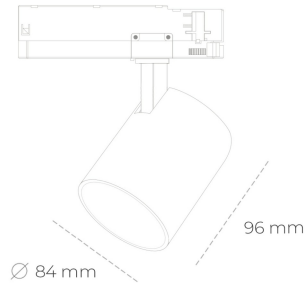

SPOTLIGHT LIDER G 835 19W 15° BLACK | ON/OFF

LED	COB
Barwa światła	3500 [K] |
CRI	80
Strumień led chip	2783 [lm]
Strumień światła z oprawy	2504 [lm]
Zasilanie systemu	19 [W]
Wydajność oprawy oświetleniowej	132 [lm/W]
Kąt świecenia	15°
Sterowanie	ON/OFF
MacAdam	3 SDCM

Spotlight LED

Kompaktowa oprawa oświetleniowa typu reflektor LED. Przeznaczona do montażu w szynoprzewodzie. Obudowa wraz z ramieniem wykonane są z aluminium. Dostępność w kolorze białym, czarnym i szarym. Na zamówienie istnieje możliwość lakierowania na dowolny kolor z palety RAL. Dostępne odbłyśniki w kątach 15, 23, 38, 45 i 60 stopni. Maksymalna moc oprawy to 25W.

OPRAWA

Waga	0,69 [kg]
Ochronność IP , IK , klasa	IP 20, IK 1,
Kolor oprawy	BLACK
Rodzaj przelony	Plastic
Napięcie zasilania	220-240V 50-60Hz

Uwaga: Wszystkie dane są wartościami typowymi. Tolerancja pomiarów +/-10%. Funkcje systemu mogą ulec zmianie wraz z ulepszeniami produktu ze względu na postęp techniczny.

OPCJE

kolor oprawy do wyboru z palety RAL - na zapytanie, przesłona antyodblśniowa "plaster miodu", możliwość sterowania mocą świecenia za pomocą systemu CASAMBI / DALI / PHASE CUT

Wygenerowano: 23.06.2024

+48 32 388 80 00

www.cora.pl
cora@cora.pl

Ulica: Ignatza Hakuby 18
41-914 Bytom, Polska