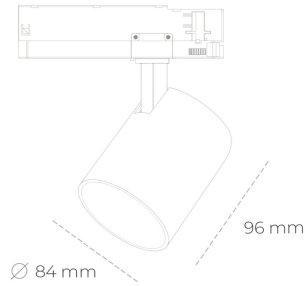

SPOTLIGHT LIDER G 830 23W 45° BLACK | ON/OFF

Kod produktu: N008-K0002-RF830-H5-M45-ZE52_600-S2-###

LED	COB
Barwa światła	3000 [K]
CRI	80
Strumień led chip	3266 [lm]
Strumień światła z oprawy	2939 [lm]
Zasilanie systemu	23 [W]
Wydajność oprawy oświetleniowej	128 [lm/W]
Kąt świecenia	45°
Sterowanie	ON/OFF
MacAdam	3 SDCM

Spotlight LED

Kompaktowa oprawa oświetleniowa typu reflektor LED. Przeznaczona do montażu w szynoprzewodzie. Obudowa wraz z ramieniem wykonane są z aluminium. Dostępność w kolorze białym, czarnym i szarym. Na zamówienie istnieje możliwość lakierowania na dowolny kolor z palety RAL. Dostępne odbłyśniki w kątach 15, 23, 38, 45 i 60 stopni. Maksymalna moc oprawy to 25W.

OPRAWA

Waga	0,69 [kg]
Ochronność IP , IK , klasa	IP 20, IK 1,
Kolor oprawy	BLACK
Rodzaj przelony	Plastic
Napięcie zasilania	220-240V 50-60Hz

Uwaga: Wszystkie dane są wartościami typowymi. Tolerancja pomiarów +/-10%. Funkcje systemu mogą ulec zmianie wraz z ulepszeniami produktu ze względu na postęp techniczny.