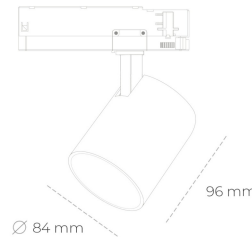

SPOTLIGHT LIDER G 830 14W 45° BLACK | ON/OFF

Kod produktu: N008-K0002-RF830-H5-M45-ZE52_350-S2-###

LED	COB
Barwa światła	3000 [K]
CRI	80
Strumień led chip	1905 [lm]
Strumień światła z oprawy	1714 [lm]
Zasilanie systemu	14 [W]
Wydajność oprawy oświetleniowej	122 [lm/W]
Kąt świecenia	45°
Sterowanie	ON/OFF
MacAdam	3 SDCM

Spotlight LED

Kompaktowa oprawa oświetleniowa typu reflektor LED. Przeznaczona do montażu w szynoprzewodzie. Obudowa wraz z ramieniem wykonane są z aluminium. Dostępność w kolorze białym, czarnym i szarym. Na zamówienie istnieje możliwość lakierowania na dowolny kolor z palety RAL. Dostępne odbłyśniki w kątach 15, 23, 38, 45 i 60 stopni. Maksymalna moc oprawy to 25W.

OPRAWA

Waga	0.69 [kg]
Ochronność IP , IK , klasa	IP 20, IK 01,
Kolor oprawy	BLACK
Rodzaj przesłony	Plastic
Napięcie zasilania	220-240V 50-60Hz

Uwaga: Wszystkie dane są wartościami typowymi. Tolerancja pomiarów +/- 10%. Funkcje systemu mogą ulec zmianie wraz z ulepszeniami produktu ze względu na postęp techniczny.