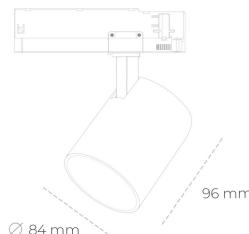

SPOTLIGHT LIDER G 830 10W 38° BLACK | ON/OFF

Kod produktu: N008-K0002-RF830-H5-M38-ZE62_250-S2-###

| | |
|---------------------------------|------------|
| LED | COB |
| Barwa światła | 3000 [K] |
| CRI | 80 |
| Strumień led chip | 1361 [lm] |
| Strumień światła z oprawy | 1224 [lm] |
| Zasilanie systemu | 10 [W] |
| Wydajność oprawy oświetleniowej | 122 [lm/W] |
| Kąt świecenia | 38° |
| Sterowanie | ON/OFF |
| MacAdam | 3 SDCM |

Spotlight LED

Kompaktowa oprawa oświetleniowa typu reflektor LED. Przeznaczona do montażu w szynoprzewodzie. Obudowa wraz z ramieniem wykonane są z aluminium. Dostępność w kolorze białym, czarnym i szarym. Na zamówienie istnieje możliwość lakierowania na dowolny kolor z palety RAL. Dostępne odbłyśniki w kątach 15, 23, 38, 45 i 60 stopni. Maksymalna moc oprawy to 25W.

OPRAWA

| | |
|----------------------------|------------------|
| Waga | 0.69 [kg] |
| Ochronność IP , IK , klasa | IP 20, IK 01, |
| Kolor oprawy | BLACK |
| Rodzaj przesłony | Plastic |
| Napięcie zasilania | 220-240V 50-60Hz |