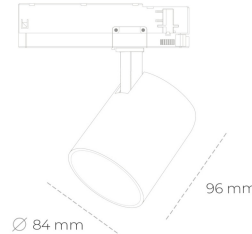

SPOTLIGHT LIDER G 830 14W 38° BLACK | ON/OFF

Kod produktu: N008-K0002-RF830-H5-M38-ZE52_350-S2-###

LED	COB
Barwa światła	3000 [K]
CRI	80
Strumień led chip	1905 [lm]
Strumień światła z oprawy	1714 [lm]
Zasilanie systemu	14 [W]
Wydajność oprawy oświetleniowej	122 [lm/W]
Kąt świecenia	38°
Sterowanie	ON/OFF
MacAdam	3 SDCM

Spotlight LED

Kompaktowa oprawa oświetleniowa typu reflektor LED. Przeznaczona do montażu w szynoprzewodzie. Obudowa wraz z ramieniem wykonane są z aluminium. Dostępność w kolorze białym, czarnym i szarym. Na zamówienie istnieje możliwość lakierowania na dowolny kolor z palety RAL. Dostępne odbłyśniki w kątach 15, 23, 38, 45 i 60 stopni. Maksymalna moc oprawy to 25W.

OPRAWA

Waga	0.69 [kg]
Ochronność IP , IK , klasa	IP 20, IK 01,
Kolor oprawy	BLACK
Rodzaj przesłony	Plastic
Napięcie zasilania	220-240V 50-60Hz

Uwaga: Wszystkie dane są wartościami typowymi. Tolerancja pomiarów +/- 10%. Funkcje systemu mogą ulec zmianie wraz z ulepszeniami produktu ze względu na postęp techniczny.