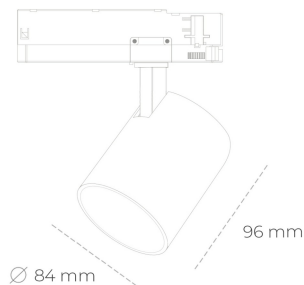

SPOTLIGHT LIDER G 830 23W 15° BLACK | ON/OFF

LED	COB
Barwa światła	3000 [K] |
CRI	80
Strumień led chip	3266 [lm]
Strumień światła z oprawy	2939 [lm]
Zasilanie systemu	23 [W]
Wydajność oprawy oświetleniowej	128 [lm/W]
Kąt świecenia	15°
Sterowanie	ON/OFF
MacAdam	3 SDCM

Spotlight LED

Kompaktowa oprawa oświetleniowa typu reflektor LED. Przeznaczona do montażu w szynoprzewodzie. Obudowa wraz z ramieniem wykonane są z aluminium. Dostępność w kolorze białym, czarnym i szarym. Na zamówienie istnieje możliwość lakierowania na dowolny kolor z palety RAL. Dostępne odbłyśniki w kątach 15, 23, 38, 45 i 60 stopni. Maksymalna moc oprawy to 25W.

OPRAWA

Waga	0,69 [kg]
Ochronność IP , IK , klasa	IP 20, IK 1,
Kolor oprawy	BLACK
Rodzaj przelony	Plastic
Napięcie zasilania	220-240V 50-60Hz

Uwaga: Wszystkie dane są wartościami typowymi. Tolerancja pomiarów +/-10%. Funkcje systemu mogą ulec zmianie wraz z ulepszeniami produktu ze względu na postęp techniczny.

OPCJE

kolor oprawy do wyboru z palety RAL - na zapytanie, przesłona antyodbliniowa "plaster miodu", możliwość sterowania mocą świecenia za pomocą systemu CASAMBI / DALI / PHASE CUT

Wygenerowano: 22.06.2024

+48 32 388 80 00

www.corra.pl
cora@cora.pl

Ulica: Ignatza Hakuby 18
41-914 Bytom, Polska