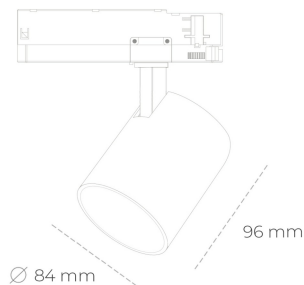

SPOTLIGHT LIDER G 827 10W 60° BLACK | ON/OFF

LED	COB
Barwa światła	2700 [K] |
CRI	80
Strumień led chip	1347 [lm]
Strumień światła z oprawy	1212 [lm]
Zasilanie systemu	10 [W]
Wydajność oprawy oświetleniowej	121 [lm/W]
Kąt świecenia	60°
Sterowanie	ON/OFF
MacAdam	3 SDCM

Spotlight LED

Kompaktowa oprawa oświetleniowa typu reflektor LED. Przeznaczona do montażu w szynoprzewodzie. Obudowa wraz z ramieniem wykonane są z aluminium. Dostępność w kolorze białym, czarnym i szarym. Na zamówienie istnieje możliwość lakierowania na dowolny kolor z palety RAL. Dostępne odbłyśniki w kątach 15, 23, 38, 45 i 60 stopni. Maksymalna moc oprawy to 25W.

OPRAWA

Waga	0,69 [kg]
Ochronność IP , IK , klasa	IP 20, IK 1,
Kolor oprawy	BLACK
Rodzaj przelony	Plastic
Napięcie zasilania	220-240V 50-60Hz

Uwaga: Wszystkie dane są wartościami typowymi. Tolerancja pomiarów +/-10%. Funkcje systemu mogą ulec zmianie wraz z ulepszeniami produktu ze względu na postęp techniczny.

OPCJE

kolor oprawy do wyboru z palety RAL - na zapytanie, przesłona antyodblśniowa "plaster miodu", możliwość sterowania mocą świecenia za pomocą systemu CASAMBI / DALI / PHASE CUT

Wygenerowano: 22.06.2024

+48 32 388 80 00

www.corra.pl
cora@cora.pl

Ulica: Ignatza Hakuby 18
41-914 Bytom, Polska