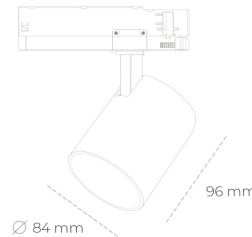

# SPOTLIGHT LIDER G 827 19W 60° BLACK | ON/OFF

Kod produktu: N008-K0002-RF827-H5-M60-ZE52\_500-S2-###

LED	COB
Barwa światła	2700 [K]
CRI	80
Strumień led chip	2694 [lm]
Strumień światła z oprawy	2424 [lm]
Zasilanie systemu	19 [W]
Wydajność oprawy oświetleniowej	128 [lm/W]
Kąt świecenia	60°
Sterowanie	ON/OFF
MacAdam	3 SDCM

## Spotlight LED

Kompaktowa oprawa oświetleniowa typu reflektor LED. Przeznaczona do montażu w szynoprzewodzie. Obudowa wraz z ramieniem wykonane są z aluminium. Dostępność w kolorze białym, czarnym i szarym. Na zamówienie istnieje możliwość lakierowania na dowolny kolor z palety RAL. Dostępne odbłyśniki w kątach 15, 23, 38, 45 i 60 stopni. Maksymalna moc oprawy to 25W.

## OPRAWA

Waga	0.69 [kg]
Ochronność IP , IK , klasa	IP 20, IK 01,
Kolor oprawy	BLACK
Rodzaj przesłony	Plastic
Napięcie zasilania	220-240V 50-60Hz

Uwaga: Wszystkie dane są wartościami typowymi. Tolerancja pomiarów +/- 10%. Funkcje systemu mogą ulec zmianie wraz z ulepszeniami produktu ze względu na postęp techniczny.