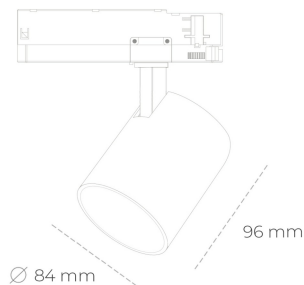

SPOTLIGHT LIDER G 827 21W 45° BLACK | ON/OFF

LED	COB
Barwa światła	2700 [K] |
CRI	80
Strumień led chip	2963 [lm]
Strumień światła z oprawy	2666 [lm]
Zasilanie systemu	21 [W]
Wydajność oprawy oświetleniowej	127 [lm/W]
Kąt świecenia	45°
Sterowanie	ON/OFF
MacAdam	3 SDCM

Spotlight LED

Kompaktowa oprawa oświetleniowa typu reflektor LED. Przeznaczona do montażu w szynoprzewodzie. Obudowa wraz z ramieniem wykonane są z aluminium. Dostępność w kolorze białym, czarnym i szarym. Na zamówienie istnieje możliwość lakierowania na dowolny kolor z palety RAL. Dostępne odbłyśniki w kątach 15, 23, 38, 45 i 60 stopni. Maksymalna moc oprawy to 25W.

OPRAWA

Waga	0,69 [kg]
Ochronność IP , IK , klasa	IP 20, IK 1,
Kolor oprawy	BLACK
Rodzaj przelony	Plastic
Napięcie zasilania	220-240V 50-60Hz

Uwaga: Wszystkie dane są wartościami typowymi. Tolerancja pomiarów +/-10%. Funkcje systemu mogą ulec zmianie wraz z ulepszeniami produktu ze względu na postęp techniczny.

OPCJE

kolor oprawy do wyboru z palety RAL - na zapytanie, przesłona antyodblśniowa "plaster miodu", możliwość sterowania mocą świecenia za pomocą systemu CASAMBI / DALI / PHASE CUT

Wygenerowano: 23.06.2024

+48 32 388 80 00

www.corra.pl
cora@cora.pl

Ulica: Ignatza Hakuby 18
41-914 Bytom, Polska