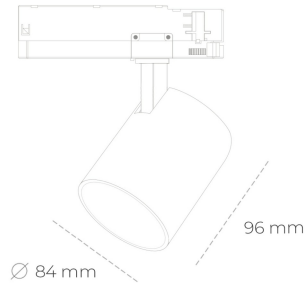

SPOTLIGHT LIDER G 827 25W 38° BLACK | ON/OFF

LED	COB
Barwa światła	2700 [K] |
CRI	80
Strumień led chip	3502 [lm]
Strumień światła z oprawy	3151 [lm]
Zasilanie systemu	25 [W]
Wydajność oprawy oświetleniowej	126 [lm/W]
Kąt świecenia	38°
Sterowanie	ON/OFF
MacAdam	3 SDCM

Spotlight LED

Kompaktowa oprawa oświetleniowa typu reflektor LED. Przeznaczona do montażu w szynoprzewodzie. Obudowa wraz z ramieniem wykonane są z aluminium. Dostępność w kolorze białym, czarnym i szarym. Na zamówienie istnieje możliwość lakierowania na dowolny kolor z palety RAL. Dostępne odbłyśniki w kątach 15, 23, 38, 45 i 60 stopni. Maksymalna moc oprawy to 25W.

OPRAWA

Waga	0,69 [kg]
Ochronność IP , IK , klasa	IP 20, IK 1,
Kolor oprawy	BLACK
Rodzaj przesłony	Plastic
Napięcie zasilania	220-240V 50-60Hz

Uwaga: Wszystkie dane są wartościami typowymi. Tolerancja pomiarów +/-10%. Funkcje systemu mogą ulec zmianie wraz z ulepszeniami produktu ze względu na postęp techniczny.

OPCJE

kolor oprawy do wyboru z palety RAL - na zapytanie, przesłona antyodblśniowa "plaster miodu", możliwość sterowania mocą świecenia za pomocą systemu CASAMBI / DALI / PHASE CUT

Wygenerowano: 21.06.2024

+48 32 388 80 00

www.cora.pl
cora@cora.pl

Ulica: Ignatza Hakuby 18
41-914 Bytom, Polska