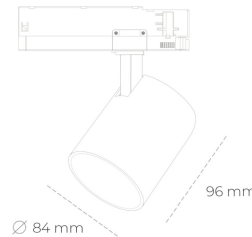

SPOTLIGHT LIDER G 827 23W 38° BLACK | ON/OFF

Kod produktu: N008-K0002-RF827-H5-M38-ZE52_600-S2-###

LED	COB
Barwa światła	2700 [K]
CRI	80
Strumień led chip	3233 [lm]
Strumień światła z oprawy	2909 [lm]
Zasilanie systemu	23 [W]
Wydajność oprawy oświetleniowej	126 [lm/W]
Kąt świecenia	38°
Sterowanie	ON/OFF
MacAdam	3 SDCM

Spotlight LED

Kompaktowa oprawa oświetleniowa typu reflektor LED. Przeznaczona do montażu w szynoprzewodzie. Obudowa wraz z ramieniem wykonane są z aluminium. Dostępność w kolorze białym, czarnym i szarym. Na zamówienie istnieje możliwość lakierowania na dowolny kolor z palety RAL. Dostępne odbłyśniki w kątach 15, 23, 38, 45 i 60 stopni. Maksymalna moc oprawy to 25W.

OPRAWA

Waga	0.69 [kg]
Ochronność IP , IK , klasa	IP 20, IK 01,
Kolor oprawy	BLACK
Rodzaj przesłony	Plastic
Napięcie zasilania	220-240V 50-60Hz

Uwaga: Wszystkie dane są wartościami typowymi. Tolerancja pomiarów +/- 10%. Funkcje systemu mogą ulec zmianie wraz z ulepszeniami produktu ze względu na postęp techniczny.