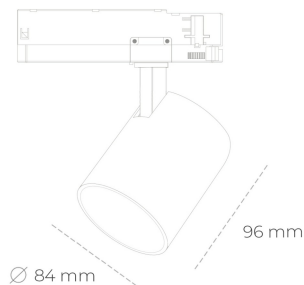

SPOTLIGHT LIDER G 827 19W 38° BLACK | ON/OFF

LED	COB
Barwa światła	2700 [K] |
CRI	80
Strumień led chip	2694 [lm]
Strumień światła z oprawy	2424 [lm]
Zasilanie systemu	19 [W]
Wydajność oprawy oświetleniowej	128 [lm/W]
Kąt świecenia	38°
Sterowanie	ON/OFF
MacAdam	3 SDCM

Spotlight LED

Kompaktowa oprawa oświetleniowa typu reflektor LED. Przeznaczona do montażu w szynoprzewodzie. Obudowa wraz z ramieniem wykonane są z aluminium. Dostępność w kolorze białym, czarnym i szarym. Na zamówienie istnieje możliwość lakierowania na dowolny kolor z palety RAL. Dostępne odbłyśniki w kątach 15, 23, 38, 45 i 60 stopni. Maksymalna moc oprawy to 25W.

OPRAWA

Waga	0,69 [kg]
Ochronność IP , IK , klasa	IP 20, IK 1,
Kolor oprawy	BLACK
Rodzaj przesłony	Plastic
Napięcie zasilania	220-240V 50-60Hz

Uwaga: Wszystkie dane są wartościami typowymi. Tolerancja pomiarów +/-10%. Funkcje systemu mogą ulec zmianie wraz z ulepszeniami produktu ze względu na postęp techniczny.

OPCJE

kolor oprawy do wyboru z palety RAL - na zapytanie, przesłona antyodblśniowa "plaster miodu", możliwość sterowania mocą świecenia za pomocą systemu CASAMBI / DALI / PHASE CUT

Wygenerowano: 23.06.2024

+48 32 388 80 00

www.corra.pl
cora@cora.pl

Ulica: Ignatza Hakuby 18
41-914 Bytom, Polska