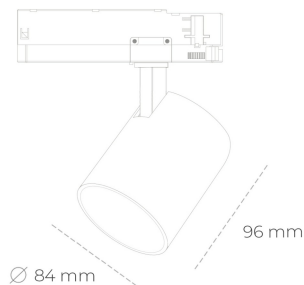

SPOTLIGHT LIDER G 827 13W 23° BLACK | ON/OFF

LED	COB
Barwa światła	2700 [K] |
CRI	80
Strumień led chip	1886 [lm]
Strumień światła z oprawy	1697 [lm]
Zasilanie systemu	13 [W]
Wydajność oprawy oświetleniowej	131 [lm/W]
Kąt świecenia	23°
Sterowanie	ON/OFF
MacAdam	3 SDCM

Spotlight LED

Kompaktowa oprawa oświetleniowa typu reflektor LED. Przeznaczona do montażu w szynoprzewodzie. Obudowa wraz z ramieniem wykonane są z aluminium. Dostępność w kolorze białym, czarnym i szarym. Na zamówienie istnieje możliwość lakierowania na dowolny kolor z palety RAL. Dostępne odbłyśniki w kątach 15, 23, 38, 45 i 60 stopni. Maksymalna moc oprawy to 25W.

OPRAWA

Waga	0,69 [kg]
Ochronność IP , IK , klasa	IP 20, IK 1,
Kolor oprawy	BLACK
Rodzaj przelony	Plastic
Napięcie zasilania	220-240V 50-60Hz

Uwaga: Wszystkie dane są wartościami typowymi. Tolerancja pomiarów +/-10%. Funkcje systemu mogą ulec zmianie wraz z ulepszeniami produktu ze względu na postęp techniczny.

OPCJE

kolor oprawy do wyboru z palety RAL - na zapytanie, przesłona antyodbliniowa "plaster miodu", możliwość sterowania mocą świecenia za pomocą systemu CASAMBI / DALI / PHASE CUT

Wygenerowano: 23.06.2024

+48 32 388 80 00

www.corra.pl
cora@cora.pl

Ulica: Ignatza Hakuby 18
41-914 Bytom, Polska