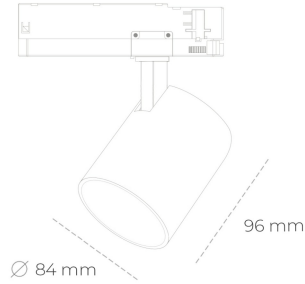

SPOTLIGHT LIDER G 940 11W 45° BLACK PREMIUM WHITE ON/OFF

Kod produktu: N008-K0002-PW940-HA-M45-ZE62_250-S2-###

LED	COB
Barwa światła	4000 [K] PREMIUM WHITE
CRI	90
Strumień led chip	1343 [lm]
Strumień światła z oprawy	1208 [lm]
Zasilanie systemu	11 [W]
Wydajność oprawy oświetleniowej	110 [lm/W]
Kąt świecenia	45°
Sterowanie	ON/OFF
MacAdam	3 SDCM

Spotlight LED

Kompaktowa oprawa oświetleniowa typu reflektor LED. Przeznaczona do montażu w szynoprzewodzie. Obudowa wraz z ramieniem wykonane są z aluminium. Dostępność w kolorze białym, czarnym i szarym. Na zamówienie istnieje możliwość lakierowania na dowolny kolor z palety RAL. Dostępne odbłyśniki w kątach 15, 23, 38, 45 i 60 stopni. Maksymalna moc oprawy to 25W.

OPRAWA

Waga	0,69 [kg]
Ochronność IP , IK , klasa	IP 20, IK 1,
Kolor oprawy	BLACK
Rodzaj przesłony	Plastic
Napięcie zasilania	220-240V 50-60Hz

Uwaga: Wszystkie dane są wartościami typowymi. Tolerancja pomiarów +/-10%. Funkcje systemu mogą ulec zmianie wraz z ulepszeniami produktu ze względu na postęp techniczny.