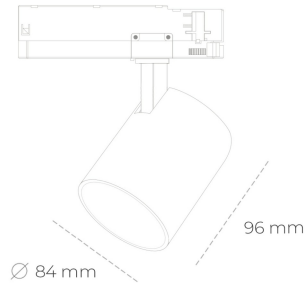

## SPOTLIGHT LIDER G 940 23W 45° BLACK PREMIUM WHITE ON/OFF

Kod produktu: N008-K0002-PW940-HA-M45-ZE52\_600-S2-###

LED	COB
Barwa światła	4000 [K] PREMIUM WHITE
CRI	90
Strumień led chip	3157 [lm]
Strumień światła z oprawy	2841 [lm]
Zasilanie systemu	23 [W]
Wydajność oprawy oświetleniowej	124 [lm/W]
Kąt świecenia	45°
Sterowanie	ON/OFF
MacAdam	3 SDCM

### Spotlight LED

Kompaktowa oprawa oświetleniowa typu reflektor LED. Przeznaczona do montażu w szynoprzewodzie. Obudowa wraz z ramieniem wykonane są z aluminium. Dostępność w kolorze białym, czarnym i szarym. Na zamówienie istnieje możliwość lakierowania na dowolny kolor z palety RAL. Dostępne odbłyśniki w kątach 15, 23, 38, 45 i 60 stopni. Maksymalna moc oprawy to 25W.

### OPRAWA

Waga	0,69 [kg]
Ochronność IP , IK , klasa	IP 20, IK 1,
Kolor oprawy	BLACK
Rodzaj przesłony	Plastic
Napięcie zasilania	220-240V 50-60Hz

Uwaga: Wszystkie dane są wartościami typowymi. Tolerancja pomiarów +/-10%. Funkcje systemu mogą ulec zmianie wraz z ulepszeniami produktu ze względu na postęp techniczny.