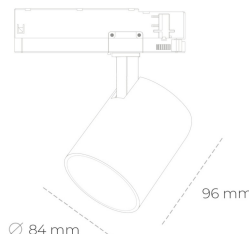

SPOTLIGHT LIDER G 940 14W 23° BLACK PREMIUM WHITE ON/OFF

Kod produktu: N008-K0002-PW940-HA-M23-ZE52_350-S2-###

LED	COB
Barwa światła	4000 [K] PREMIUM WHITE
CRI	
Strumień led chip	90
Strumień światła z oprawy	1887 [lm]
Zasilanie systemu	1698 [lm]
Wydajność oprawy oświetleniowej	14 [W]
Kąt świecenia	121 [lm/W]
Sterowanie	23°
MacAdam	ON/OFF
	3 SDCM

Spotlight LED

Kompaktowa oprawa oświetleniowa typu reflektor LED. Przeznaczona do montażu w szynoprzewodzie. Obudowa wraz z ramieniem wykonane są z aluminium. Dostępność w kolorze białym, czarnym i szarym. Na zamówienie istnieje możliwość lakierowania na dowolny kolor z palety RAL. Dostępne odbłyśniki w kątach 15, 23, 38, 45 i 60 stopni. Maksymalna moc oprawy to 25W.

OPRAWA

Waga	0.69 [kg]
Ochronność IP , IK , klasa	IP 20, IK 01,
Kolor oprawy	BLACK
Rodzaj przesłony	Plastic
Napięcie zasilania	220-240V 50-60Hz

Uwaga: Wszystkie dane są wartościami typowymi. Tolerancja pomiarów +/-10%. Funkcje systemu mogą ulec zmianie wraz z ulepszeniami produktu ze względu na postęp techniczny.