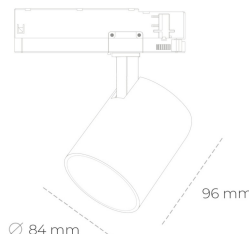

SPOTLIGHT LIDER G 940 20W 15° BLACK PREMIUM WHITE ON/OFF

Kod produktu: N008-K0002-PW940-HA-M15-ZE52_500-S2-###

LED	COB
Barwa światła	4000 [K] PREMIUM WHITE
CRI	
Strumień led chip	90
Strumień światła z oprawy	2663 [lm]
Zasilanie systemu	2396 [lm]
Wydajność oprawy oświetleniowej	20 [W]
Kąt świecenia	120 [lm/W]
Sterowanie	15°
MacAdam	ON/OFF
	3 SDCM

Spotlight LED

Kompaktowa oprawa oświetleniowa typu reflektor LED. Przeznaczona do montażu w szynoprzewodzie. Obudowa wraz z ramieniem wykonane są z aluminium. Dostępność w kolorze białym, czarnym i szarym. Na zamówienie istnieje możliwość lakierowania na dowolny kolor z palety RAL. Dostępne odbłyśniki w kątach 15, 23, 38, 45 i 60 stopni. Maksymalna moc oprawy to 25W.

OPRAWA

Waga	0.69 [kg]
Ochronność IP , IK , klasa	IP 20, IK 01,
Kolor oprawy	BLACK
Rodzaj przesłony	Plastic
Napięcie zasilania	220-240V 50-60Hz

Uwaga: Wszystkie dane są wartościami typowymi. Tolerancja pomiarów +/-10%. Funkcje systemu mogą ulec zmianie wraz z ulepszeniami produktu ze względu na postęp techniczny.