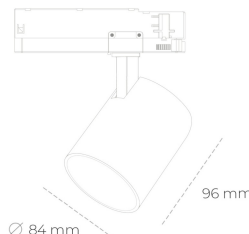

SPOTLIGHT LIDER G 930 11W 60° BLACK PREMIUM COLOR ON/OFF

Kod produktu: N008-K0002-PC930-HA-M60-ZE62_250-S2-###

LED	COB
Barwa światła	3000 [K] PREMIUM COLOR
CRI	
Strumień led chip	90
Strumień światła z oprawy	1145 [lm]
Zasilanie systemu	1030 [lm]
Wydajność oprawy oświetleniowej	11 [W]
Kąt świecenia	94 [lm/W]
Sterowanie	60°
MacAdam	ON/OFF
	3 SDCM

Spotlight LED

Kompaktowa oprawa oświetleniowa typu reflektor LED. Przeznaczona do montażu w szynoprzewodzie. Obudowa wraz z ramieniem wykonane są z aluminium. Dostępność w kolorze białym, czarnym i szarym. Na zamówienie istnieje możliwość lakierowania na dowolny kolor z palety RAL. Dostępne odbłyśniki w kątach 15, 23, 38, 45 i 60 stopni. Maksymalna moc oprawy to 25W.

OPRAWA

Waga	0.69 [kg]
Ochronność IP , IK , klasa	IP 20, IK 01,
Kolor oprawy	BLACK
Rodzaj przesłony	Plastic
Napięcie zasilania	220-240V 50-60Hz

Uwaga: Wszystkie dane są wartościami typowymi. Tolerancja pomiarów +/-10%. Funkcje systemu mogą ulec zmianie wraz z ulepszeniami produktu ze względu na postęp techniczny.