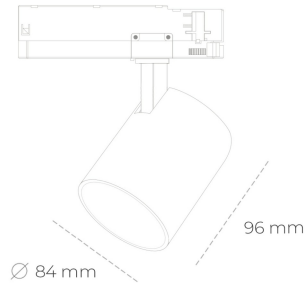

SPOTLIGHT LIDER G 930 20W 38° BLACK PREMIUM COLOR ON/OFF

LED	COB
Barwa światła	3000 [K] PREMIUM COLOR
CRI	90
Strumień led chip	2200 [lm]
Strumień światła z oprawy	1980 [lm]
Zasilanie systemu	20 [W]
Wydajność oprawy oświetleniowej	99 [lm/W]
Kąt świecenia	38°
Sterowanie	ON/OFF
MacAdam	3 SDCM

Spotlight LED

Kompaktowa oprawa oświetleniowa typu reflektor LED. Przeznaczona do montażu w szynoprzewodzie. Obudowa wraz z ramieniem wykonane są z aluminium. Dostępność w kolorze białym, czarnym i szarym. Na zamówienie istnieje możliwość lakierowania na dowolny kolor z palety RAL. Dostępne odbłyśniki w kątach 15, 23, 38, 45 i 60 stopni. Maksymalna moc oprawy to 25W.

OPRAWA

Waga	0,69 [kg]
Ochronność IP , IK , klasa	IP 20, IK 1,
Kolor oprawy	BLACK
Rodzaj przesłony	Plastic
Napięcie zasilania	220-240V 50-60Hz

Uwaga: Wszystkie dane są wartościami typowymi. Tolerancja pomiarów +/-10%. Funkcje systemu mogą ulec zmianie wraz z ulepszeniami produktu ze względu na postęp techniczny.

OPCJE

kolor oprawy do wyboru z palety RAL - na zapytanie, przesłona antyodblśniowa "plaster miodu", możliwość sterowania mocą świecenia za pomocą systemu CASAMBI / DALI / PHASE CUT

Wygenerowano: 22.06.2024

+48 32 388 80 00

www.cora.pl
cora@cora.pl

Ulica: Ignatza Hakuby 18
41-914 Bytom, Polska