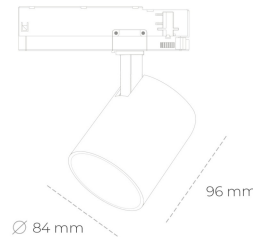

SPOTLIGHT LIDER G 930 11W 15° BLACK PREMIUM COLOR ON/OFF

Kod produktu: N008-K0002-PC930-HA-M15-ZE62_250-S2-###

LED	COB
Barwa światła	3000 [K] PREMIUM COLOR
CRI	
Strumień led chip	90
Strumień światła z oprawy	1145 [lm]
Zasilanie systemu	1030 [lm]
Wydajność oprawy oświetleniowej	11 [W]
Kąt świecenia	94 [lm/W]
Sterowanie	15°
MacAdam	ON/OFF
	3 SDCM

Spotlight LED

Kompaktowa oprawa oświetleniowa typu reflektor LED. Przeznaczona do montażu w szynoprzewodzie. Obudowa wraz z ramieniem wykonane są z aluminium. Dostępność w kolorze białym, czarnym i szarym. Na zamówienie istnieje możliwość lakierowania na dowolny kolor z palety RAL. Dostępne odbłyśniki w kątach 15, 23, 38, 45 i 60 stopni. Maksymalna moc oprawy to 25W.

OPRAWA

Waga	0.69 [kg]
Ochronność IP , IK , klasa	IP 20, IK 01,
Kolor oprawy	BLACK
Rodzaj przesłony	Plastic
Napięcie zasilania	220-240V 50-60Hz

Uwaga: Wszystkie dane są wartościami typowymi. Tolerancja pomiarów +/-10%. Funkcje systemu mogą ulec zmianie wraz z ulepszeniami produktu ze względu na postęp techniczny.