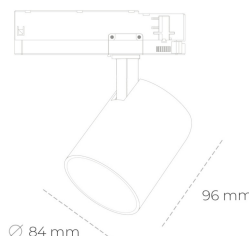

SPOTLIGHT LIDER G 930 21W 15° BLACK PREMIUM COLOR ON/OFF

Kod produktu: N008-K0002-PC930-HA-M15-ZE52_550-S2-###

LED	COB
Barwa światła	3000 [K] PREMIUM COLOR
CRI	
Strumień led chip	90
Strumień światła z oprawy	2396 [lm]
Zasilanie systemu	2156 [lm]
Wydajność oprawy oświetleniowej	21 [W]
Kąt świecenia	103 [lm/W]
Sterowanie	15°
MacAdam	ON/OFF
	3 SDCM

Spotlight LED

Kompaktowa oprawa oświetleniowa typu reflektor LED. Przeznaczona do montażu w szynoprzewodzie. Obudowa wraz z ramieniem wykonane są z aluminium. Dostępność w kolorze białym, czarnym i szarym. Na zamówienie istnieje możliwość lakierowania na dowolny kolor z palety RAL. Dostępne odbłyśniki w kątach 15, 23, 38, 45 i 60 stopni. Maksymalna moc oprawy to 25W.

OPRAWA

Waga	0.69 [kg]
Ochronność IP , IK , klasa	IP 20, IK 01,
Kolor oprawy	BLACK
Rodzaj przesłony	Plastic
Napięcie zasilania	220-240V 50-60Hz

Uwaga: Wszystkie dane są wartościami typowymi. Tolerancja pomiarów +/-10%. Funkcje systemu mogą ulec zmianie wraz z ulepszeniami produktu ze względu na postęp techniczny.